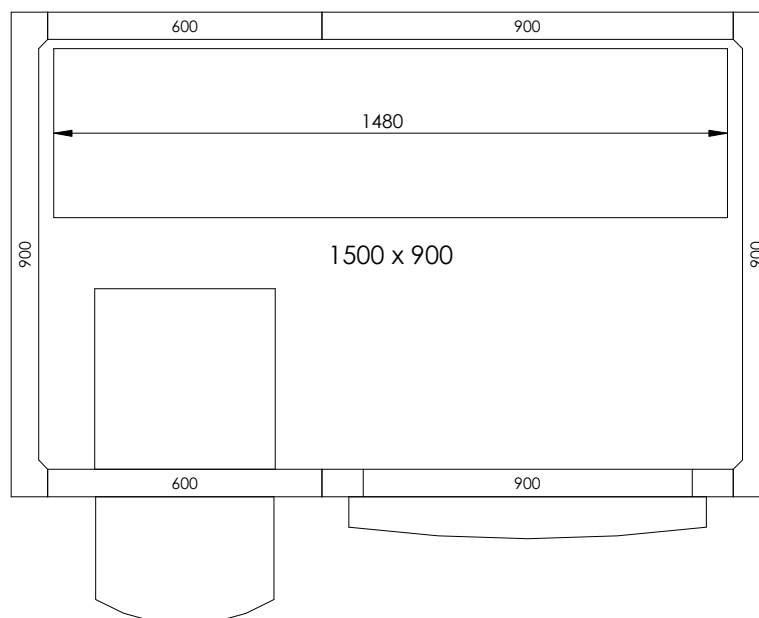

Câmara Cold Room		Dimensões / Dimensions (mm)			Peso Bruto Gross weight (Kg)
		Interiores Internal	Exteriores External	Embalagem / Package	
SMART	ECO				
10701006	10701206	1500 x 900 x 1950	1660 x 1060 x 2070	800x1180x2200	204
10702006	10702206		1700 x 1100 x 2110	1000x1180x2200	236
10703006	10703206		1740 x 1140 x 2150	1000x1380x2200	259
10704006	10704206	1500 x 900 x 2300	1660 x 1060 x 2420	800x1180x2420	229
10705006	10705206		1700 x 1100 x 2460	1000x1180x2420	260
10706006	10706206		1740 x 1140 x 2500	1000x1380x2420	283

**ESQUEMA DE MONTAGEM BASE / Standard Assembly Scheme**

Grupo Cooling unit		Dimensões Embalagem Dimensions Package (mm)	Peso Bruto Gross Weight (Kg)	Estanteria Shelving	Dimensões Embalagem Dimensions package (mm)	Peso Bruto Gross Weight (Kg)
SMART	ECO					
10801002	10801202	670 x 920 x 2100	92	00901005	1700 x 425 x 300	13,80
10802002	10802202		93			
10802008	10802208		96			
10803002	10803202		97			
10804002	10804202	670 x 920 x 2450	94			
10805002	10805202		95			
10805008	10805208		98			
10806002	10806202		99			