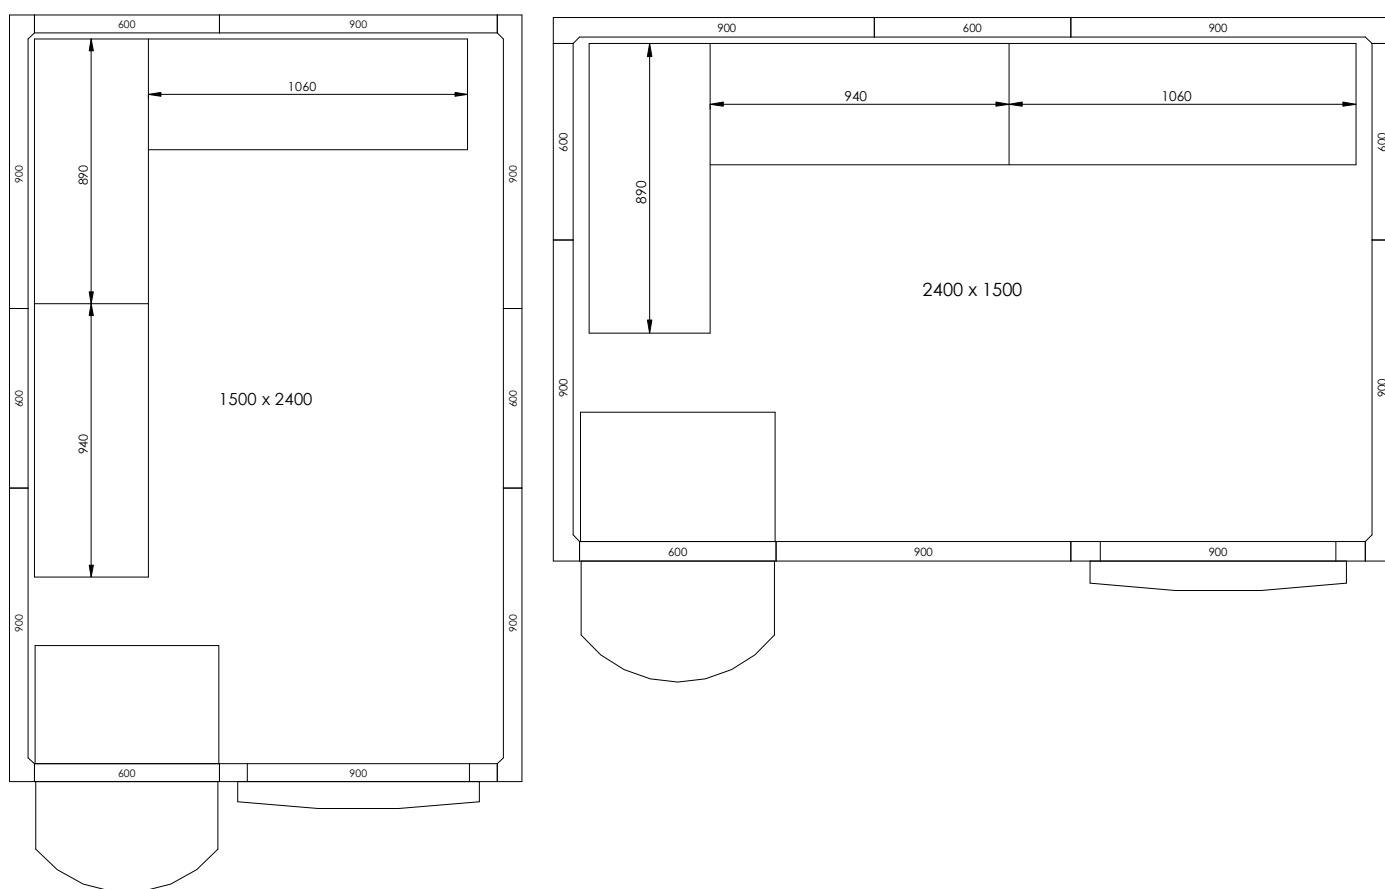

Câmara Cold Room		Dimensões / Dimensions (mm)			Peso Bruto Gross weight (Kg)
		Interiores Internal	Exteriores External	Embalagem / Package	
SMART	ECO	1500 x 2400 x 1950	1660 x 2560 x 2070	800x1380x2200+1100x2720x900	415
10701011	10701211		1700 x 2600 x 2110	1000x1380x2200+1100x2720x900	444
10702011	10702211		1740 x 2640 x 2150	1200x1380x2200+1100x2720x900	467
10703011	10703211	1500 x 2400 x 2300	1660 x 2560 x 2420	800x1380x2420+1100x2720x900	450
10704011	10704211		1700 x 2600 x 2460	1000x1380x2420+1100x2720x900	489
10705011	10705211		1740 x 2640 x 2500	1200x1380x2420+1100x2720x900	526
10706011	10706211				

**ESQUEMA DE MONTAGEM BASE / Standard Assembly Scheme**

Grupo Cooling unit		Dimensões Embalagem Dimensions Package (mm)	Peso Bruto Gross Weight (Kg)	Estanteria Shelving	Dimensões Embalagem Dimensions package (mm)	Peso Bruto Gross Weight (Kg)
SMART	ECO					
10801005	10801205	670 x 920 x 2100	115	00901009	1900 x 425 x 430	27,90
10802005	10802205		116			
10802011	10802211		116			
10803005	10803205		117			
10804005	10804205	670 x 920 x 2450	117			
10805005	10805205		118			
10805011	10805211		118			
10806005	10806205		119			