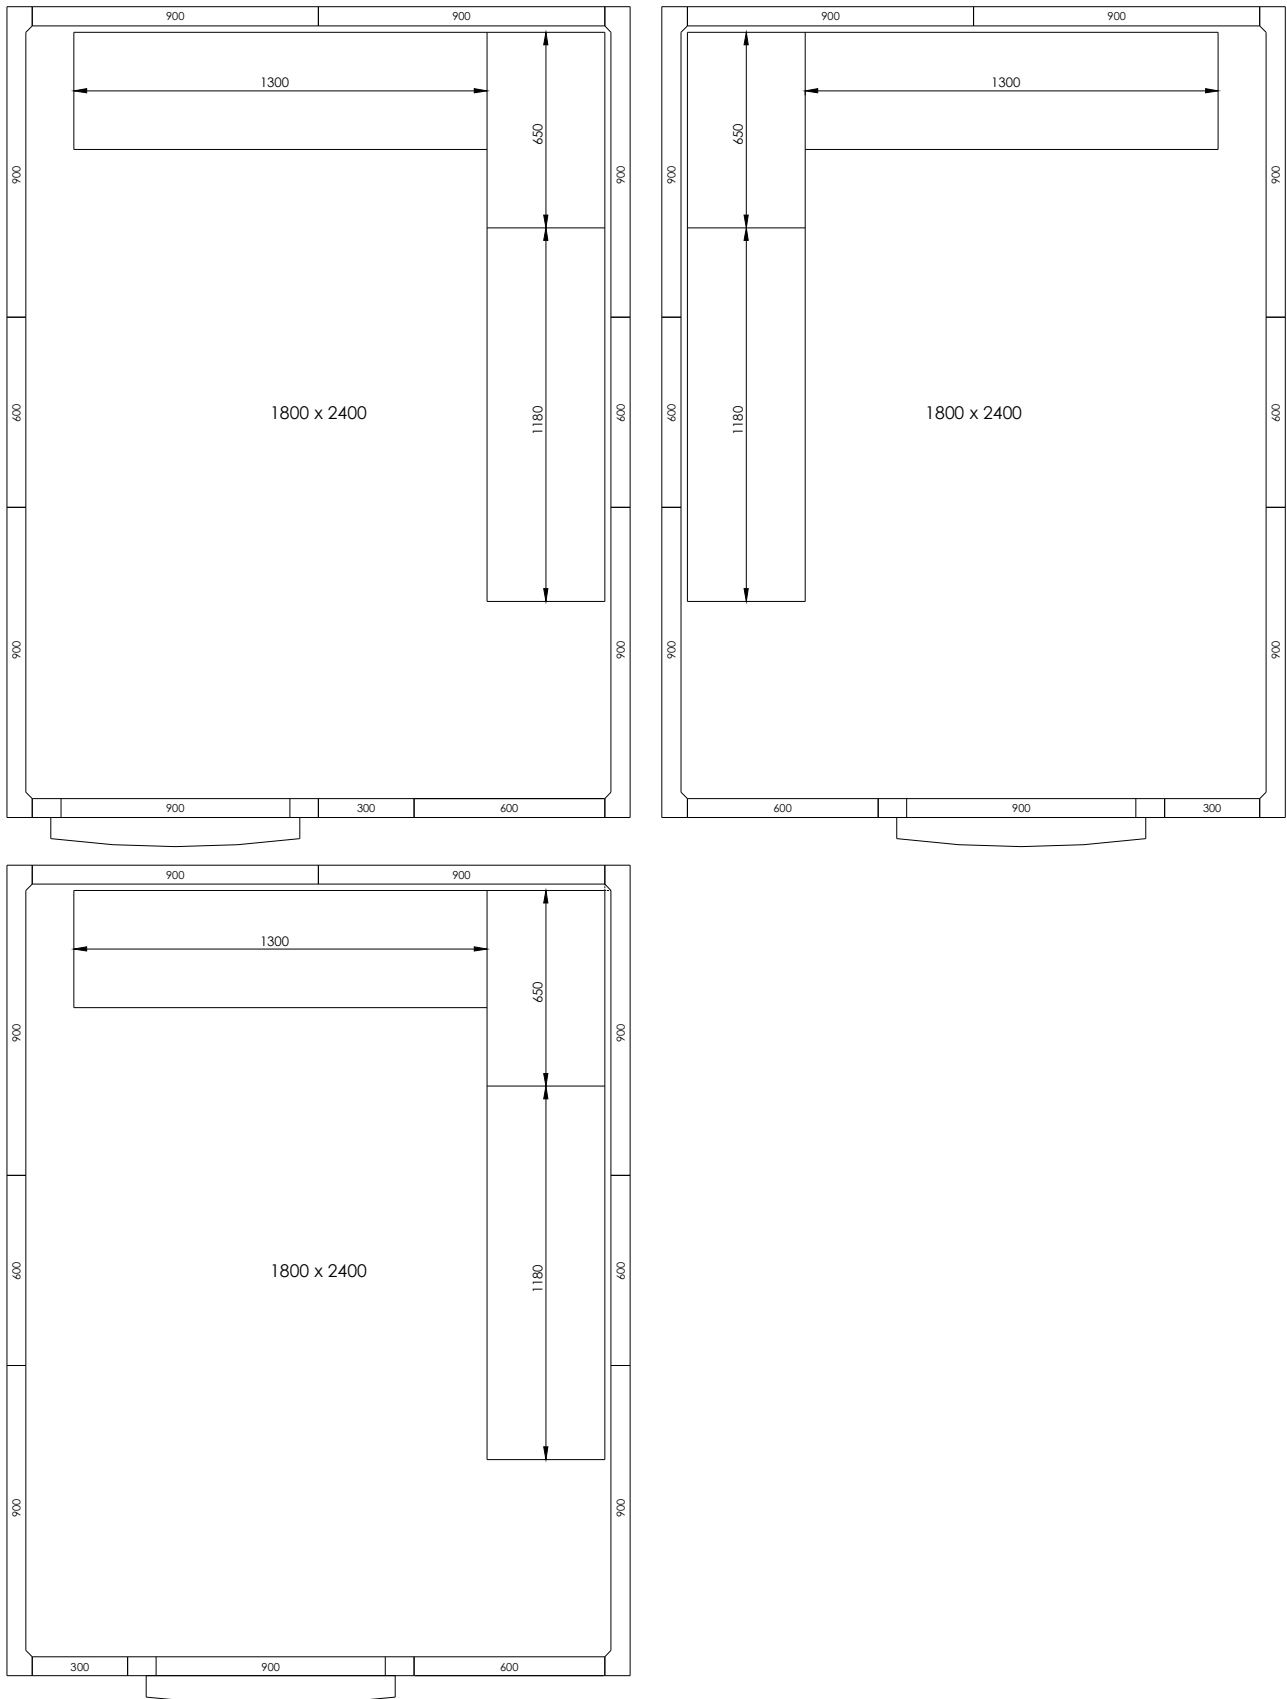

ESQUEMA DE MONTAGEM ALTERNATIVO / *Alternative Assembly Scheme*