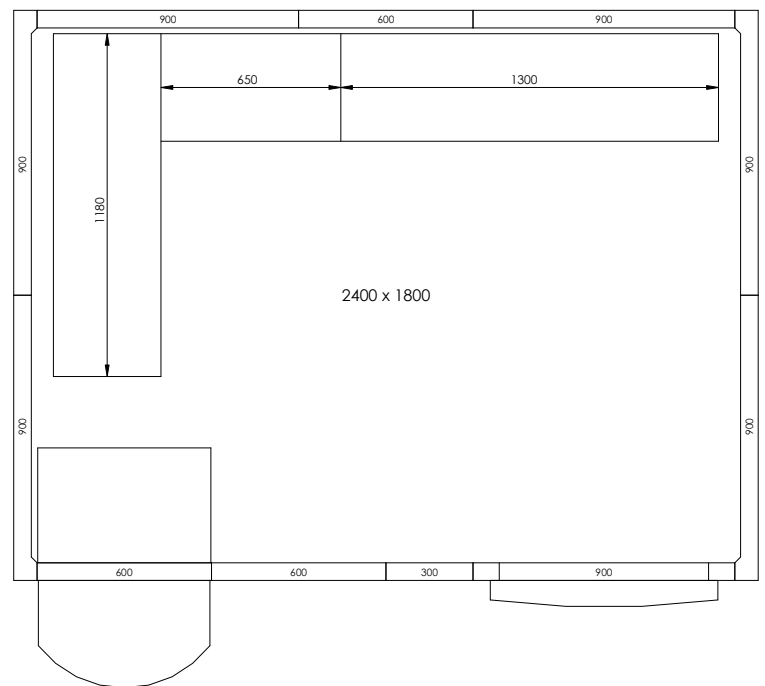

Câmara Cold Room		Dimensões / Dimensions (mm)			Peso Bruto Gross weight (Kg)
		Interiores Internal	Exteriores External	Embalagem / Package	
SMART	ECO				
10701017	10701217	1800 x 2400 x 1950	1960 x 2560 x 2070	800x1380x2200+1100x2720x900	445
10702017	10702217		2000 x 2600 x 2110	1000x1380x2200+1100x2720x900	477
10703017	10703217		2040 x 2640 x 2150	1200x1380x2200+1100x2720x900	513
10704017	10704217	1800 x 2400 x 2300	1960 x 2560 x 2420	1000x1180x2420+1100x2720x900	491
10705017	10705217		2000 x 2600 x 2460	1200x1180x2420+1100x2720x900	528
10706017	10706217		2040 x 2640 x 2500	1200x1380x2420+1100x2720x900	566

**ESQUEMA DE MONTAGEM BASE / Standard Assembly Scheme**

Grupo Cooling unit		Dimensões Embalagem Dimensions Package (mm)	Peso Bruto Gross Weight (Kg)	Estanteria Shelving	Dimensões Embalagem Dimensions package (mm)	Peso Bruto Gross Weight (Kg)
SMART	ECO					
10801005	10801205	670 x 920 x 2100	115	00901014	1900 x 425 x 530	29,30
10802005	10802205		116			
10802011	10802211		116			
10803005	10803205		117			
10804005	10804205	670 x 920 x 2450	117			
10805005	10805205		118			
10805011	10805211		118			
10806005	10806205		119			