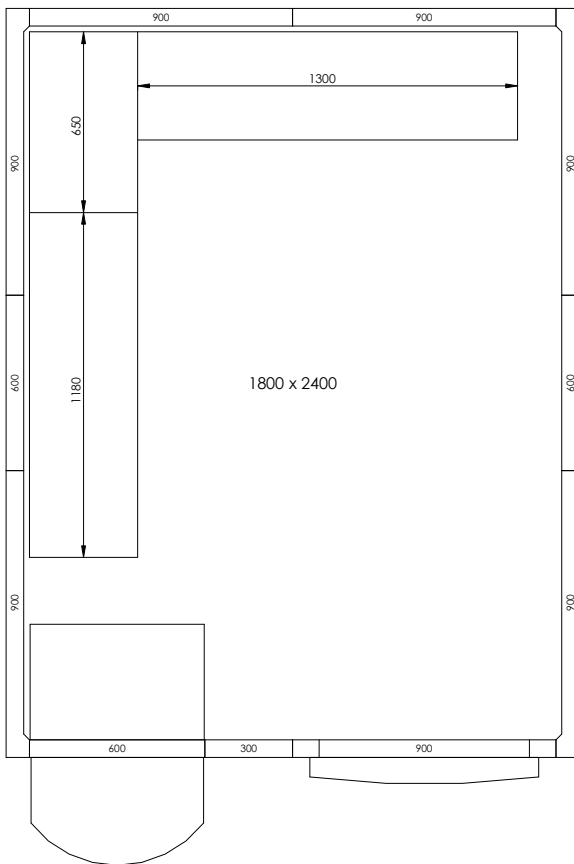

Câmara Cold Room		Dimensões / Dimensions (mm)			Peso Bruto Gross weight (Kg)
		Interiores Internal	Exteriores External	Embalagem / Package	
SMART	ECO				
10701017	10701217	1800 x 2400 x 1950	1960 x 2560 x 2070	800x1380x2200+1100x2720x900	445
10702017	10702217		2000 x 2600 x 2110	1000x1380x2200+1100x2720x900	477
10703017	10703217		2040 x 2640 x 2150	1200x1380x2200+1100x2720x900	513
10704017	10704217	1800 x 2400 x 2300	1960 x 2560 x 2420	1000x1180x2420+1100x2720x900	491
10705017	10705217		2000 x 2600 x 2460	1200x1180x2420+1100x2720x900	528
10706017	10706217		2040 x 2640 x 2500	1200x1380x2420+1100x2720x900	566

**ESQUEMA DE MONTAGEM BASE / Standard Assembly Scheme**

Grupo Cooling unit		Dimensões Embalagem Dimensions Package (mm)	Peso Bruto Gross Weight (Kg)	Estanteria Shelving	Dimensões Embalagem Dimensions package (mm)	Peso Bruto Gross Weight (Kg)
SMART	ECO					
10801005	10801205	670 x 920 x 2100	115	00901014	1900 x 425 x 530	29,30
10802005	10802205		116			
10802011	10802211		116			
10803005	10803205		117			
10804005	10804205	670 x 920 x 2450	117			
10805005	10805205		118			
10805011	10805211		118			
10806005	10806205		119			